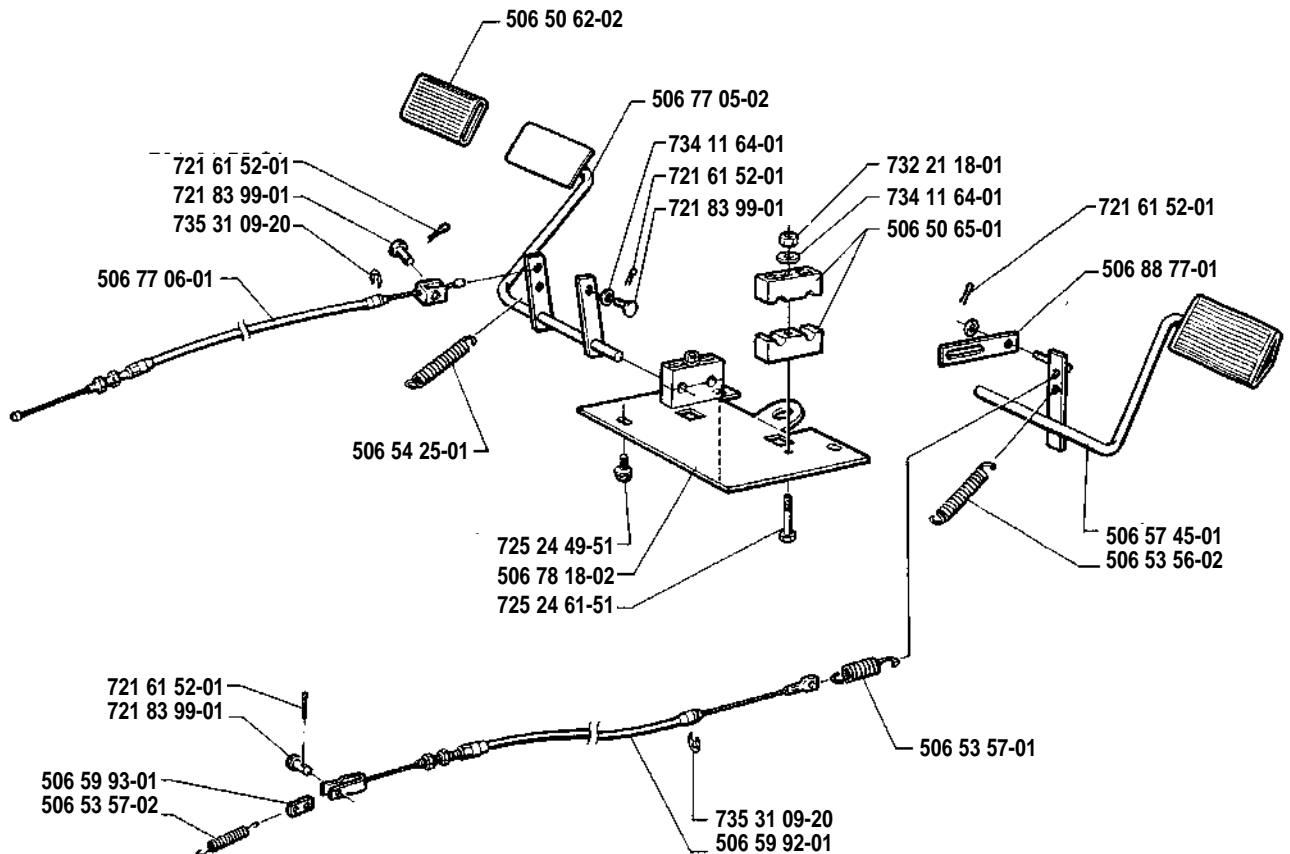

H Husqvarna

Rider

970-12/12s/12,5K

1.1992

Spare parts

Ersatzteile

Pièces détachées

Reserve onderdelen

Repuestos

Reservdelar

A

B

C

G

D

H