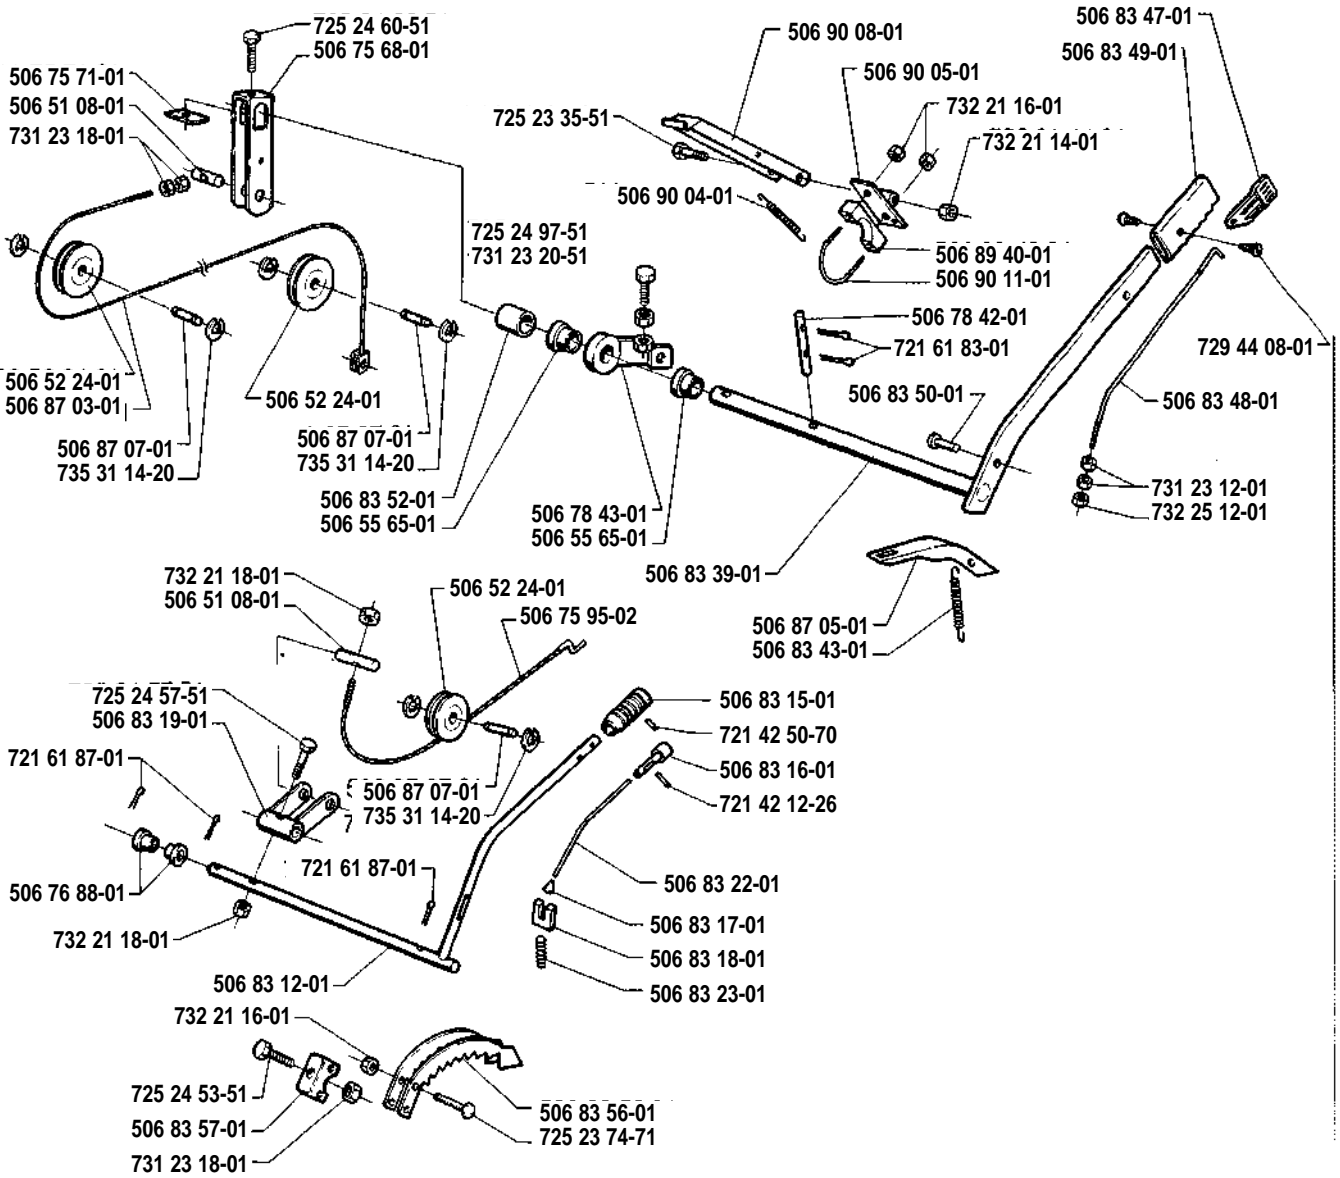

H Husqvarna

Rider

970-12/12s/12,5K

1.1992

Spare parts

Ersatzteile

Pièces détachées

Reserve onderdelen

E

M

F

J

K**L**

N

N

P